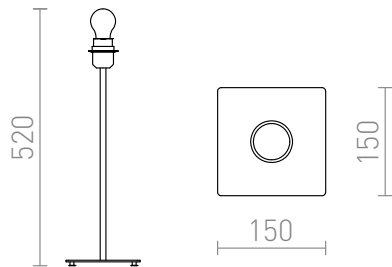

# CORTINA BAZA DE MASA

Bază metalică de masă pentru nuanțe cu montare E27. Potrivit pentru nuanțe: CONNY 15/15, CONNY 15/30, RON 15/20, TEMPO 15/15, TEMPO 15/30.

preț recomandat cu amănuntul RON cu TVA inclus

R12927

CORTINA bază de masă gri 230V E27 28W

129,-

 3D model

 manual

G13026