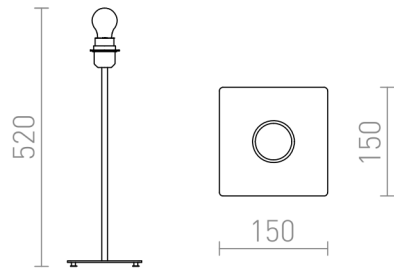

CORTINA SUPORTE DE MESA

Base para candeeiro de mesa para abajures com montagem no casquilho E27. Adequado para abajures: CONNY 15/15, CONNY 15/30, RON 15/20, TEMPO 15/15, TEMPO 15/30.

Preço recomendado EUR incluindo IVA

R12927

CORTINA abajur de mesa cinzento 230V LED
E27 15W

25,00

 3D model

 manual

G13026