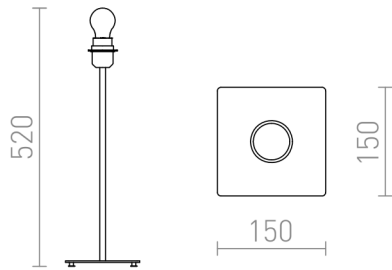

3D model

manual

G13026