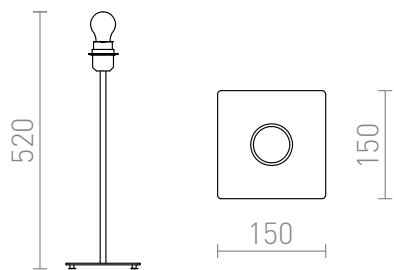

3D model

manual

G13026