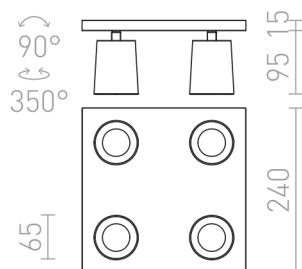

KENNY IV

Elegant spotlightserie för ljuskällor med GU10-fattning och möjlighet att förändra utseendet på armaturen med olikfärgade inre ringar.

RP SEK inkl. MOMS

R12921	KENNY IV tak vit/svart 230V LED GU10 4x8W	1 680,-
R12922	KENNY IV tak borstad aluminium/svart 230V LED GU10 4x8W	1 680,-
R12923	KENNY IV tak svart/guld 230V LED GU10 4x8W	1 680,-

 3D model

 manual

G11841