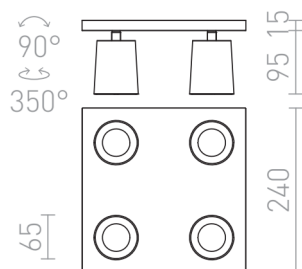

KENNY IV

Série elegante de focos para fontes de luz GU10. É possível alterar a aparência com molduras de cores intercambiáveis (opcional).

Preço recomendado EUR incluindo IVA

R12921	KENNY IV teto branco/preto 230V LED GU10 4x8W	150,00
R12922	KENNY IV teto alumínio escovado/preto 230V LED GU10 4x8W	150,00
R12923	KENNY IV teto preto/ouro 230V LED GU10 4x8W	150,00

 3D model

 manual

G11841