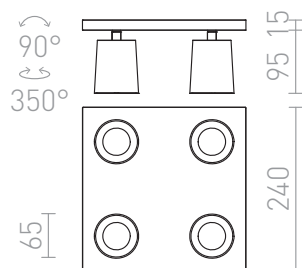

# KENNY IV

Еlegantна серия прожектори за източници на светлина GU10 с възможност за промяна на външния вид със сменяеми цветни облицовки (по избор).

цена на дребно BGN с ДДС

R12921	KENNY IV таванна бяло/черно 230V GU10 4x35W	360,-
R12922	KENNY IV таванна четен алуминий/черно 230V GU10 4x35W	340,-
R12923	KENNY IV таванна черно/златна 230V GU10 4x35W	360,-

 3D model

 manual

G11841