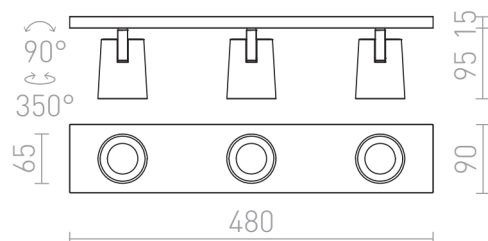

KENNY III

Série elegante de focos para fontes de luz GU10. É possível alterar a aparência com molduras de cores intercambiáveis (opcional).

Preço recomendado EUR incluindo IVA

R12918	KENNY III de superfície branco/preto 230V LED GU10 3x8W	178,00
R12919	KENNY III de superfície alumínio escovado/preto 230V LED GU10 3x8W	150,00
R12920	KENNY III de superfície preto/ouro 230V LED GU10 3x8W	178,00

 3D model

 manual

G11841