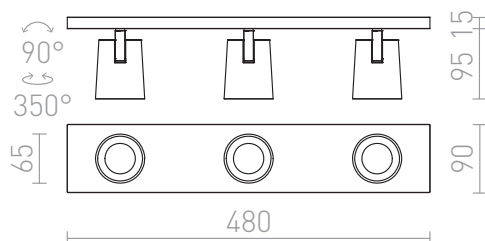

# KENNY III

Elegante spotlight familie voor GU10 lichtbronnen met verwisselbare decoratieve ringen (optioneel).

adviesverkoopprijs EUR incl. BTW

R12918	KENNY III opbouwlamp wit/zwart 230V GU10 3x35W	158,00
R12919	KENNY III opbouwlamp Geborsteld Aluminium/Zwart 230V GU10 3x35W	150,00
R12920	KENNY III opbouwlamp zwart/goudgeel 230V GU10 3x35W	158,00

 3D model

 manual

G11841