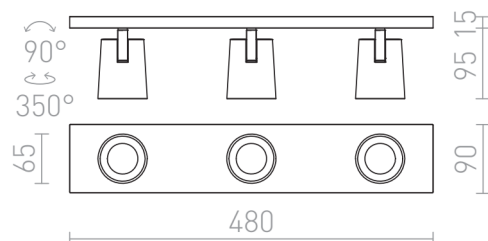

KENNY III

Serie elegante di faretti per sorgenti luminose con portalampada GU10. Possibilità di modificare aspetto con anelli colorati intercambiabili (opzionale).

PVC EUR IVA inclusa

R12918	KENNY III applique/plafoniera bianco/nero 230V LED GU10 3x8W	178,00
R12919	KENNY III applique/plafoniera alluminio spazzolato/nero 230V LED GU10 3x8W	150,00
R12920	KENNY III applique/plafoniera nero/oro 230V LED GU10 3x8W	178,00

 3D model

 manual

G11841