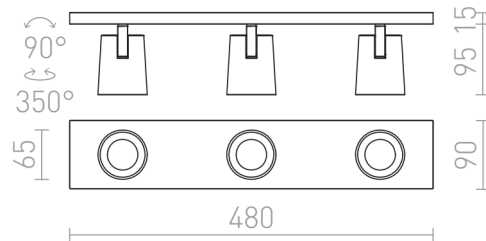

# KENNY III

Κομψοί προβολείς για πηγές φωτός GU10 με δυνατότητα αλλαγής εμφάνισης με εναλλάξιμα χρωματιστά καλύμματα.

Λιανική τιμή EUR με ΦΠΑ

R12918	KENNY III επιφάνειας λευκό/μαύρο 230V LED GU10 3x8W	178,00
R12919	KENNY III επιφάνειας αλουμίνιο-πατίνα/μαύρο 230V LED GU10 3x8W	150,00
R12920	KENNY III επιφάνειας μαύρο/χρυσό 230V LED GU10 3x8W	178,00

 3D model

 manual

G11841