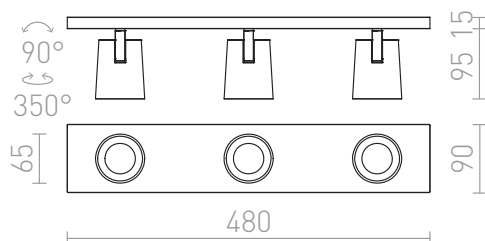

KENNY III

Еlegantна серия прожектори за източници на светлина GU10 с възможност за промяна на външния вид със сменяеми цветни облицовки (по избор).

цена на дребно BGN с ДДС

R12918	KENNY III повърхностен монтаж бяло/черно 230V GU10 3x35W	320,-
R12919	KENNY III повърхностен монтаж четен алуминий/черна 230V GU10 3x35W	290,-
R12920	KENNY III повърхностен монтаж черно/златна 230V GU10 3x35W	320,-

 3D model

 manual

G11841