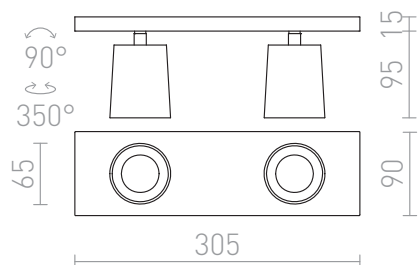

KENNY II

Elegante spotlight familie voor GU10 lichtbronnen met verwisselbare decoratieve ringen (optioneel).

adviesverkoopprijs EUR incl. BTW

R12915	KENNY II opbouwlamp wit/zwart 230V GU10 2x35W	120,00
R12916	KENNY II opbouwlamp Geborsteld Aluminium/Zwart 230V GU10 2x35W	120,00
R12917	KENNY II opbouwlamp zwart/goudgeel 230V GU10 2x35W	120,00

 3D model

 manual

G11841