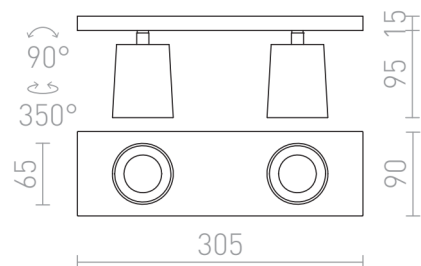

KENNY II

Elegantní série bodového osvětlení pro žárovku s patičkou GU10 s možností výměnných barevných kroužků.

MOC CZK vč DPH

R12915	KENNY II přisazená bílá/černá 230V LED GU10 2x8W	2 650,-
R12916	KENNY II přisazená česaný hliník/černá 230V LED GU10 2x8W	2 650,-
R12917	KENNY II přisazená černá/zlatá 230V LED GU10 2x8W	2 650,-

 3D model

 manual

G11841