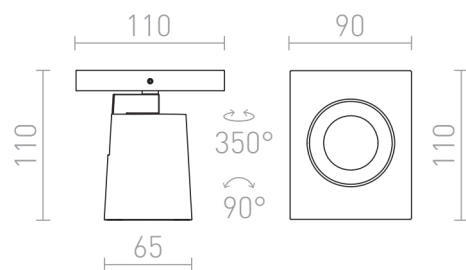

KENNY I

Elegant spotlightserie för ljuskällor med GU10-fattning och möjlighet att förändra utseendet på armaturen med olika färgade inre ringar.

RP SEK inkl. MOMS

R12912	KENNY I ytmonterad vit/svart 230V LED GU10 8W	580,-
R12913	KENNY I ytmonterad borstad aluminium/svart 230V LED GU10 8W	580,-
R12914	KENNY I ytmonterad svart/guld 230V LED GU10 8W	580,-

 3D model

 manual

G11841