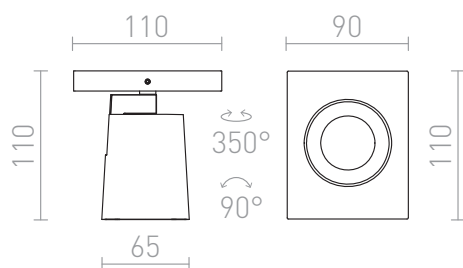

# KENNY I

Elegante spotlight familie voor GU10 lichtbronnen met verwisselbare decoratieve ringen (optioneel).

adviesverkoopprijs EUR incl. BTW

R12912	KENNY I opbouwlamp wit/zwart 230V GU10 35W	58,00
R12913	KENNY I opbouwlamp Geborsteld Aluminium/Zwart 230V GU10 35W	58,00
R12914	KENNY I opbouwlamp zwart/goudgeel 230V GU10 35W	58,00

 3D model

 manual

G11841