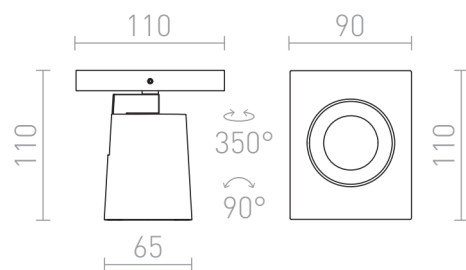

KENNY I

Elegáns spotlámpa-sorozat GU10 foglalatú izzóhoz cserélhető színes gyűrűkkel.

ajánlott kiskereskedelmi ár HUF áfával

R12912	KENNY I felületre szerelhető fehér/fekete 230V LED GU10 8W	22 500,-
R12913	KENNY I felületre szerelhető szálcsiszolt alumínium/fekete 230V LED GU10 8W	22 500,-
R12914	KENNY I felületre szerelhető fekete/aranysárga 230V LED GU10 8W	22 500,-

 3D model

 manual

G11841