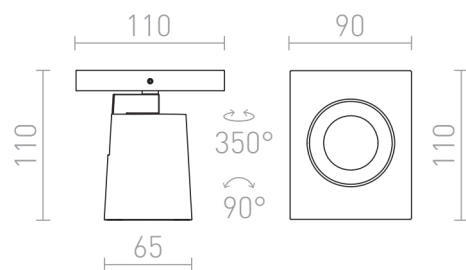

KENNY I

Κομψοί προβολείς για πηγές φωτός GU10 με δυνατότητα αλλαγής εμφάνισης με εναλλάξιμα χρωματιστά καλύμματα.

Λιανική τιμή EUR με ΦΠΑ

R12912	KENNY I επιφάνειας λευκό/μαύρο 230V LED GU10 8W	58,00
R12913	KENNY I επιφάνειας αλουμίνιο-πατίνα/μαύρο 230V LED GU10 8W	58,00
R12914	KENNY I επιφάνειας μαύρο/χρυσό 230V LED GU10 8W	58,00

 3D model

 manual

G11841