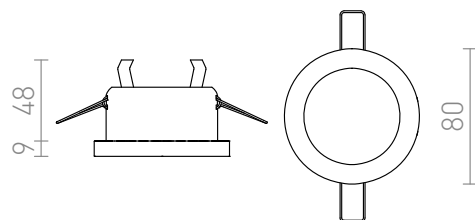

MAJESTIC

Corp de iluminat încastrat pentru montare în tavane din gips-carton, pentru lampă de bază GU10, potrivită pentru medii umede.

preț recomandat cu amănuntul RON cu TVA inclus

R12911

MAJESTIC aluminiu 230V GU10 35W IP44

129,-

IP44

3D model

manual

6,5

0,32

G11841