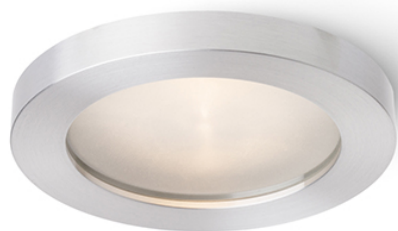

MAJESTIC

Corp de iluminat încastrat pentru montare în tavane din gips-carton, pentru lampă de bază GU10, potrivită pentru medii umede.

preț recomandat cu amănuntul RON cu TVA inclus

R12911

MAJESTIC aluminiu 230V GU10 35W IP44

129,-

IP44

3D model

manual

6,5

0,32

G11841