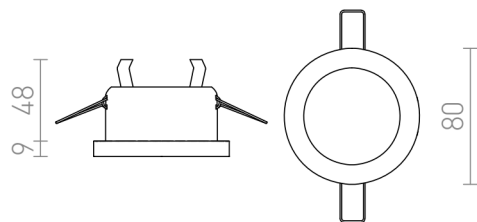

MAJESTIC

Süllyesztett lámpatest, gipszkarton mennyezetbe való telepítésre, GU10 foglalatú izzókhöz, megfelelő páras környezetbe.

ajánlott kiskereskedelmi ár HUF áfával

R12911	MAJESTIC szálcsiszolt alumínium 230V GU10 35W IP44	7 200,-
--------	---	---------

IP44

3D model

manual

6,5

0,32

G11841