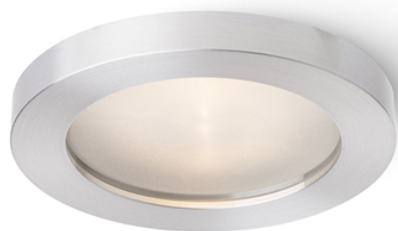

MAJESTIC

Süllyesztett lámpatest, gipszkarton mennyezetbe való telepítésre, GU10 foglalatú izzókhöz, megfelelő páras környezetbe.

ajánlott kiskereskedelmi ár HUF áfával

R12911	MAJESTIC szálcsiszolt alumínium 230V GU10 35W IP44	7 200,-
--------	---	---------

IP44

3D model

manual

6,5

0,32

G11841