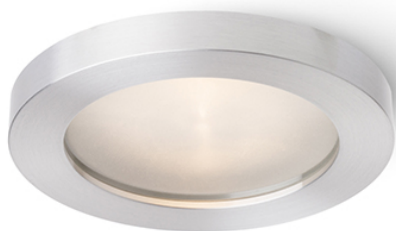

MAJESTIC

Χωνευτό φωτιστικό μπάνιου για πηγές φωτός με υποδοχή GU10. Μόνο για γυψοσανίδα.

Λιανική τιμή EUR με ΦΠΑ

R12911

MAJESTIC αλουμίνιο-πατίνα 230V GU10 35W
IP44

17,00

IP44

3D model