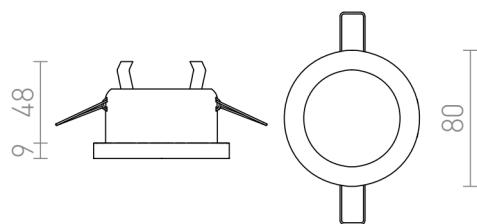

MAJESTIC

Χωνευτό φωτιστικό μπάνιου για πηγές φωτός με υποδοχή GU10. Μόνο για γυψοσανίδα.

Λιανική τιμή EUR με ΦΠΑ

R12911

MAJESTIC αλουμίνιο-πατίνα 230V GU10 35W
IP44

17,00

IP44

3D model