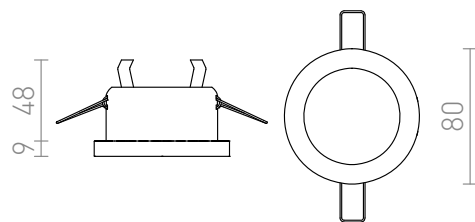

# MAJESTIC

Upotettu kylpyhuoneen valaisin valonlähteille GU10-kannalla, asennetaan kipsipintoihin.  
suositushinta EUR sis. alv

R12911	MAJESTIC harjattu alumiini 230V GU10 35W IP44	17,00
--------	--	-------

## IP44

3D model

PDF manual

G11841