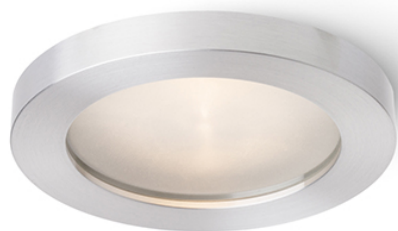

# MAJESTIC

Upotettu kylpyhuoneen valaisin valonlähteille GU10-kannalla, asennetaan kipsipintoihin.  
suositushinta EUR sis. alv

R12911	MAJESTIC harjattu alumiini 230V GU10 35W IP44	17,00
--------	--	-------