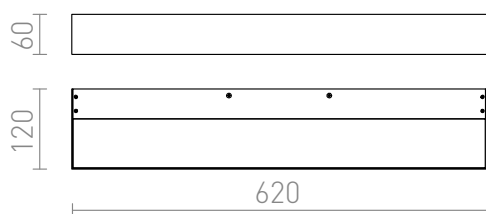

# PRIO LED 62

LED 33W 720 lm Ra 80

Nástenné hliníkové LED svietidlo so svietením UP/DOWN, v dvoch farebných vyhotoveniach. Svietidlo nemožno používať ako policu!

MOC EUR vr DPH

R12091	PRIO LED 62 nástenná biela 230V LED 33W 3000K	178,00
R12092	PRIO LED 62 nástenná česaný hliník 230V LED 33W 3000K	158,00