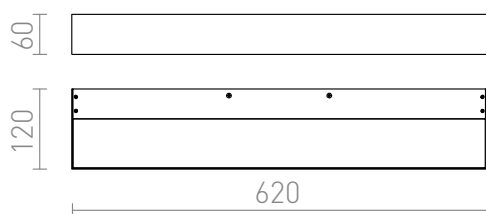

3D model

manual

.ies data