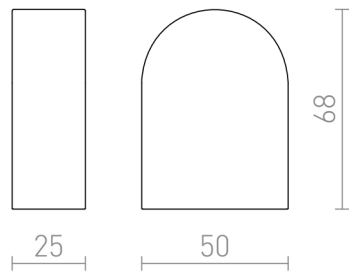

# TAMPA ÄNDSTYCKEN

Separata ändstycken i tre färger, för R12905.

RP SEK inkl. MOMS

|        |                                 |      |
|--------|---------------------------------|------|
| R12906 | TAMPA ändstycken 2 st vit       | 24,- |
| R12907 | TAMPA ändstycken 2 st silvergrå | 32,- |
| R12908 | TAMPA ändstycken 2 st krom      | 68,- |

 3D model

 manual