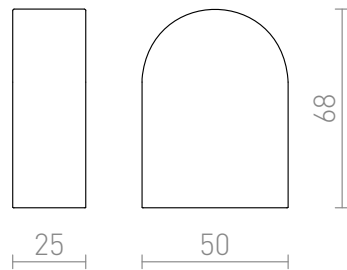

# TAMPA EINDKAPJES

Eind afdekkingen beschikbaar in drie kleurenvarianten voor gebruik met R12905.  
adviesverkoopprijs EUR incl. BTW

R12906	TAMPA eindkapjes (2 stuks) wit	2,20
R12907	TAMPA eindkapjes (2 stuks) zilvergrijs	3,80
R12908	TAMPA eindkapjes (2 stuks) Chromom	5,50

 3D model

 manual