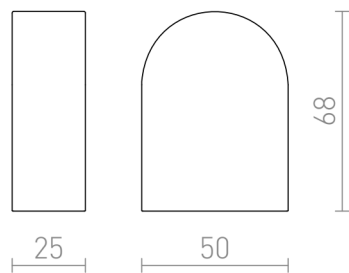

TAMPA VÉGZÁRÓ ELEM

Három színű különálló zárósapka az R12905 lámpatesthez.

ajánlott kiskereskedelmi ár HUF áfával

R12906	TAMPA végzáró 2 db fehér	860,-
R12907	TAMPA végzáró 2 db ezüstszürke	1 150,-
R12908	TAMPA végzáró 2 db króm	2 300,-

 3D model

 manual