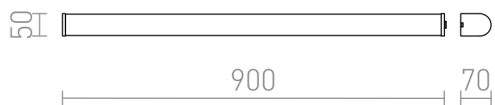

3D model

manual

.ies data