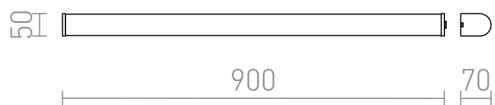

CORAZON 90

LED 20W 1600 lm Ra 80

Leuchte mit LED-Diode, geeignet für den Einsatz in feuchter Umgebung.

EV EUR inkl. MwSt

R12902	CORAZON 90 Chrom 230V LED 20W IP44 3000K	98,00
--------	---	-------

IP44

 3D model