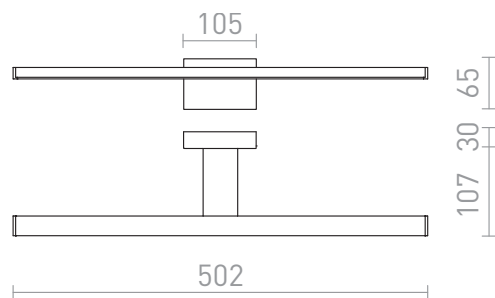

PALEA 500

LED 7W 308 lm Ra 80

Corp de iluminat de baie de perete cu tehnologie LED. Potrivit pentru medii umede.
preț recomandat cu amănuntul RON cu TVA inclus

R10613

PALEA 500 crom 230V LED 7W IP44 3000K

720,-

IP44

3D model

manual

.ies data