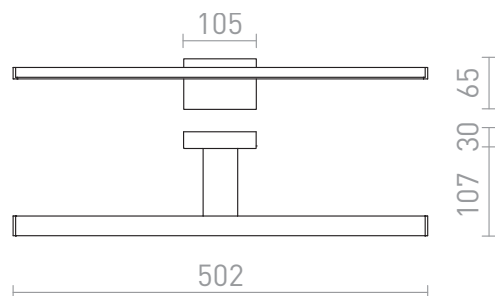

PALEA 500

LED 7W 308 lm Ra 80

Nástěnné koupelnové svítidlo s LED technologií. Vhodné pro použití do vlhkého prostředí.

MOC CZK vč DPH

R10613

PALEA 500 chrom 230V LED 7W IP44 3000K

3 450,-

IP44

3D model

manual

.ies data