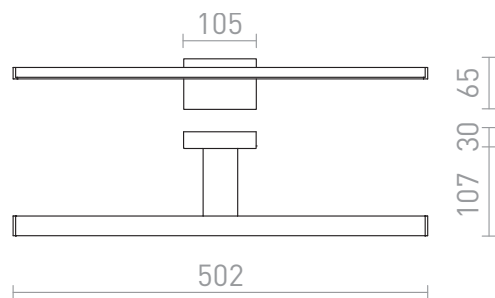

# PALEA 500

LED 7W 308 lm Ra 80

Стенна лампа за баня с вграден LED. Подходяща за помещения с влага.

цена на дребно BGN с ДДС

R10613

PALEA 500 хром 230V LED 7W IP44 3000K

290,-

## IP44

 3D model

 manual

 .ies data