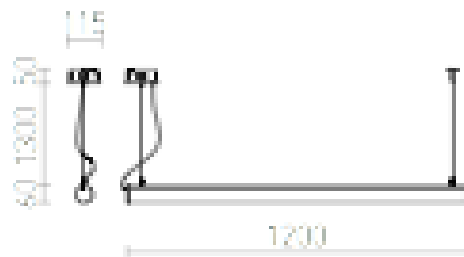

ROLINA

LED 30W 2800 lm Ra 80

Led tub acrilic agățat pentru lumina in toate părțile.

preț recomandat cu amănuntul RON cu TVA inclus

R12948

**ROLINA suspendat gri argintiu acrilic mat 230V
LED 30W 3000K**

720,-

[3D model](#)

[manual](#)