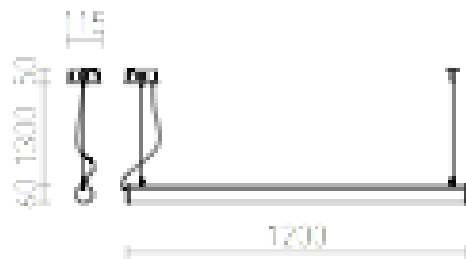

# ROLINA

LED 30W 2800 lm Ra 80

tubo de acrílico LED suspenso para iluminação homogénea da sala.

Preço recomendado incluindo IVA

R12948

ROLINA suspenso cinzento prata acrílico fosco  
230V LED 30W 3000K

150,00