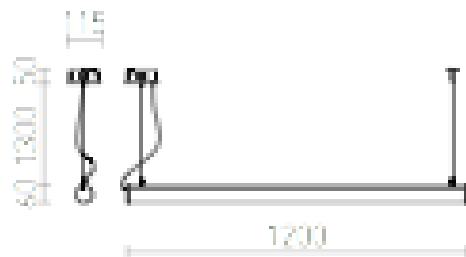

ROLINA

LED 30W 2800 lm Ra 80

Závěsný LED akrylový tubus pro rovnoměrné prostorové svícení.

MOC CZK vč DPH

R12948

ROLINA závěsná stříbrnošedá mléčný akryl 230V
LED 30W 3000K

3 750,-

 3D model