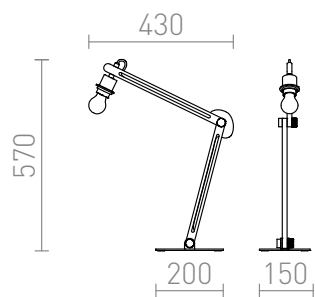

3D model

PDF manual

G12243