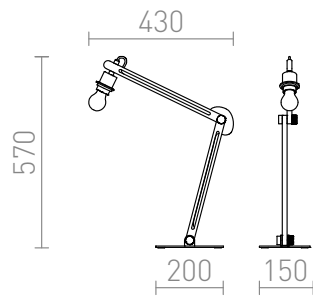

3D model

PDF manual

G12243