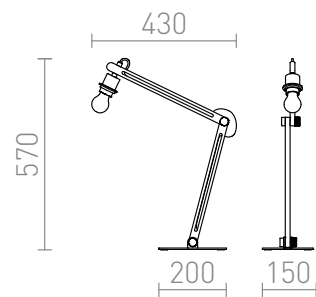

# NIZZA BASE TAVOLO

Piedistallo da tavolo con braccio regolabile in legno e base in metallo laccato. Cavo in tessuto nero. Per paralumi con portalamпада E14 o E27.

PVC EUR IVA inclusa

R12947

NIZZA piedistallo da tavolo bianco legno 230V  
E14 28W

138,00

3D model

PDF manual

G12243