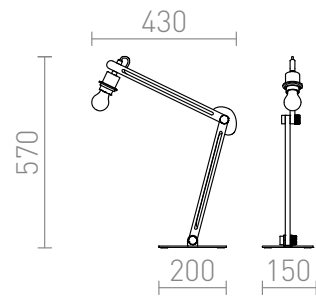

NIZZA TALAPZAT

Asztali állvány fa állítható karral és lakkozott fém alappal. Fekete textil tápkábel. E14 vagy E27 tartóval ellátott lámpabúrákhoz.

ajánlott kiskereskedelmi ár HUF áfával

R12947

NIZZA asztali lámpatest fehér fa 230V E14 28W

53 100,-

3D model

PDF manual

G12243