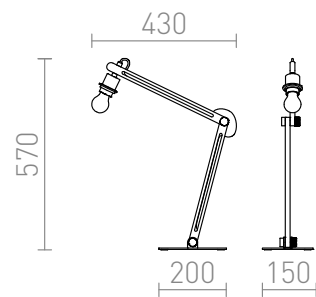

NIZZA ESTRUCTURA

Base de mesa con brazo regulable de madera y base de metal laqueada. Cable de alimentación textil en color negro. Para pantallas con soporte E14 o E27.

Precio recomendado EUR con IVA

R12947

NIZZA soporte de mesa blanco madera 230V E14
28W

138,00

3D model

PDF manual

G12243