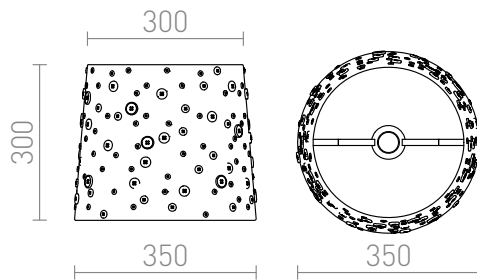

# DELISA 35

Decoratieve lampenkap met meerkleurige knopjes, kan als hanglamp of staande lamp worden gebruikt. Geschikte toebehoren (apart gekocht): HEX, ELISA, ENZO, LISA, TRIX, KOMBIX, AMBITUS, ALVIS, CORTINA.

adviesverkoopprijs EUR incl. BTW

R12389

DELISA 35/30 lampenkap wit Knoppen max.  
28W

68,00

 3D model

 manual