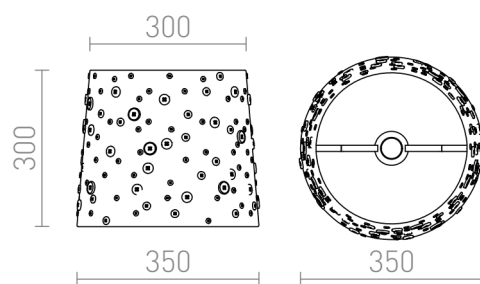

DELISA 35

Paralume decorativo con bottoni multicolore, adatto per luci a sospensione o per piedistallo da terra. Accessori adatti: HEX, ELISA, ENZO, LISA, KOMBIX, AMBITUS, ALVIS, CORTINA.

PVC EUR IVA inclusa

R12389	DELISA 35/30 paralume Bianco Bottoni max. 28W	68,00
--------	--	-------

 3D model

 manual