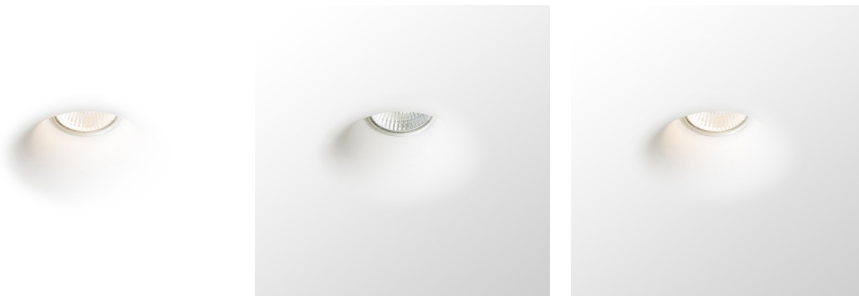

3D model

manual

G11841