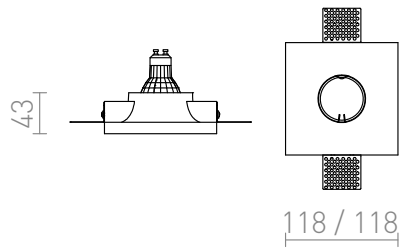

DINGO S VAST

Verzonken gips lamp. Het oppervlak kan worden geverfd met binnenverf.
Geschikt alleen voor gisplaat.

adviesverkoopprijs EUR incl. BTW

R12358

DINGO S niet verstelbare plafondlamp Gips
230V GU10 35W

24,00

 3D model

 manual

G11841