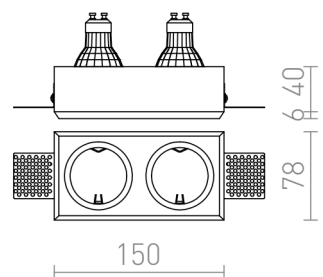

QUO R II

Mavčna svetilka z dvema krožnima odprtinama in brez okvirja. Možnost barvanja z barvo interjerja. Samo za nameščanje v mavčno ploščo.

Preporučena cena EUR s PDV-OM

R12900

QUO R II vgradna mavec 230V LED GU10 2x8W

48,00

 3D model

 manual

G11841