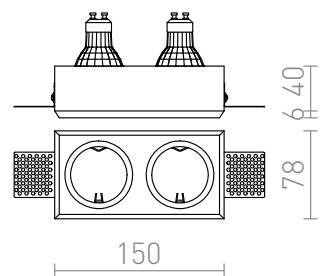

QUO R II

Corp de iluminat din ipsos fără cadru cu doua gauri rotunde. Suprafata poate fi vopsita cu culori interioare.
Montare numai in gips-carton.

preț recomandat cu amănuntul RON cu TVA inclus

R12900

QUO R II încastrat în rigips 230V GU10 2x35W

198,-

3D model

PDF manual

G11841