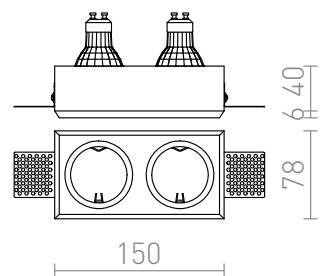

3D model

PDF manual

G11841