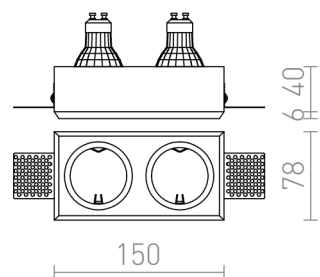

QUO R II

Sádrové svítidlo se dvěma kruhovými otvory. Bezrámečková úprava. Svítidlo je možné přemalovávat interiérovými barvami. Montáž pouze do sádkartonu.

MOC CZK vč DPH

R12900	QUO R II zápusťná sádrová 230V LED GU10 2x8W	980,-
--------	---	-------

 3D model

 manual

G11841