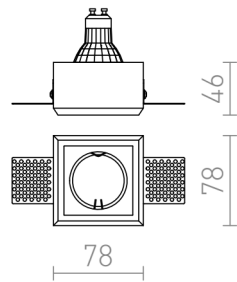

QUO SQ I

Spot encastrable avec un trou carré. Finitions sans cadre. La surface du luminaire peut être peinte avec une peinture intérieure. Montage uniquement au plafond en placoplâtre.

Prix de vente conseillé EUR TTC

R12360

QUO SQ I encastrable plâtre 230V LED GU10
8W

22,00

3D model

PDF manual

G11841