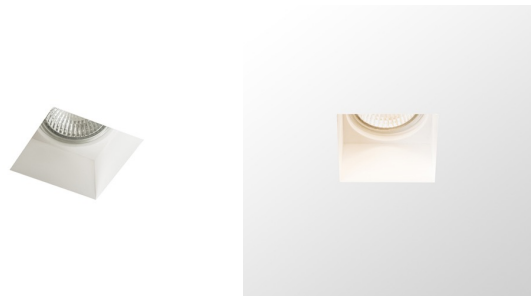

QUO SQ I

Spot encastrable avec un trou carré. Finitions sans cadre. La surface du luminaire peut être peinte avec une peinture intérieure. Montage uniquement au plafond en placoplâtre.

Prix de vente conseillé EUR TTC

R12360

QUO SQ I encastrable plâtre 230V LED GU10
8W

22,00

3D model

PDF manual

G11841