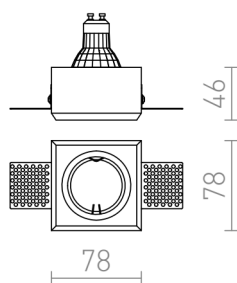

QUO R

Mavčna svetilka s krožno odprtino in brez okvirja. Možnost barvanja z barvo interjerja. Samo za nameščanje v mavčno ploščo.

Preporučena cena EUR s PDV-OM

R12361

QUO R vgradna mavec 230V LED GU10 8W

22,00

3D model

PDF manual

G11841