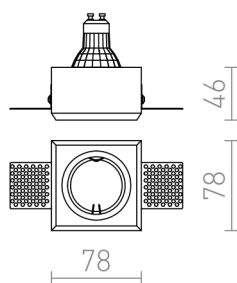

QUO R

Γύψινο φωτιστικό με κυκλική τρύπα χωρίς κάλυμμα. Μπορεί να χρωματιστεί με μπογιά εσωτερικού. Μόνο για γυψοσανίδα.

Λιανική τιμή EUR με ΦΠΑ

R12361

QUO R χωνευτό γύψινο 230V LED GU10 8W

22,00

3D model

PDF manual